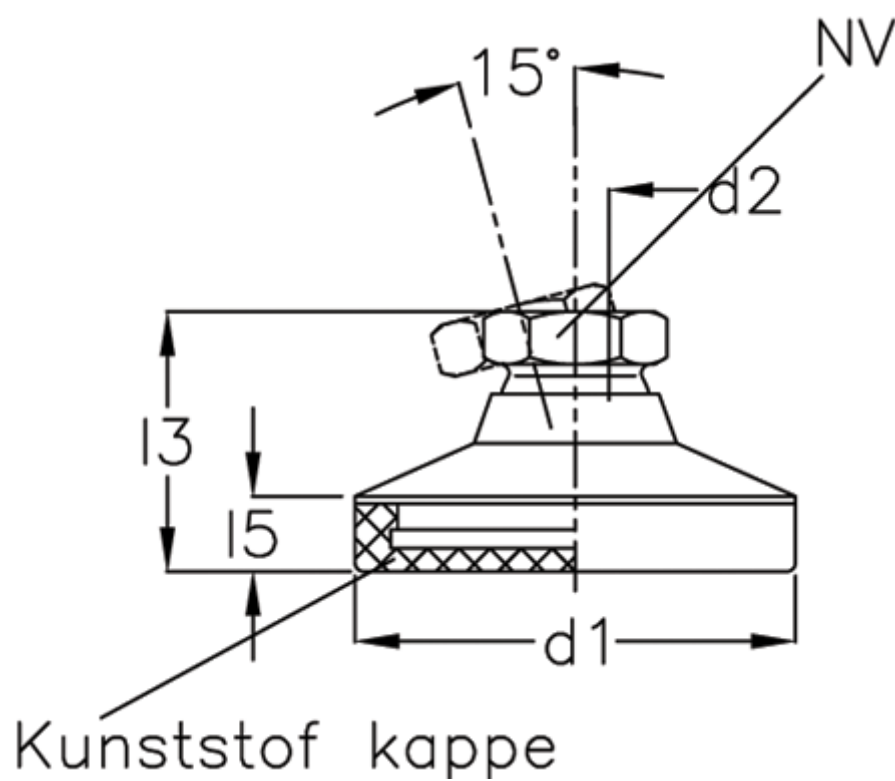

Varenummer: 20343525M8OS  
Beskrivelse: E+G Justerfod  
GN 343.5-25-M8-OS

## Mål

d1	= 25
d2	= 8
l3	= -
l5	= -
NV	= 12
Statisk belastning (N)	= 7
t min	= 9